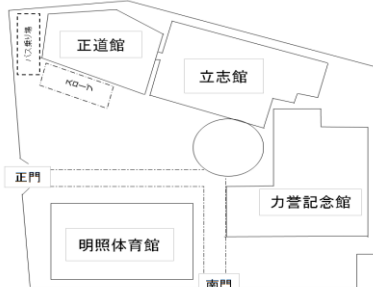

# 令和7年度 樹徳高等学校入学試験会場図

## 【樹徳高等学校】

受験番号 10001～11903

受験番号 22001～23385

高校校舎平面図

## 【樹徳中学校】

(一貫校校舎)

受験番号 23386～23851

### 正道館